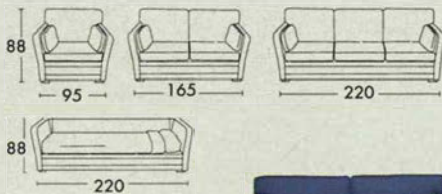

2. "Los" beige

3. "Los" röd

4. "Vist" beige

5. "Balkarp" blå

6. "Balkarp" beige

Tyg	Fåtölj	2-sits	3-sits
4	2.540.-	3.950.-	4.850.-
1,2,3	2.950.-	4.150.-	4.990.-
5,6	3.150.-	4.420.-	5.420.-

FÄRNÄS.

Klädsel "Ingabo" röd. Stomme av massivträ, spånplatta och träfiberplatta. Undersits av sicksackfjädrar med skyddsväv och polyeter. Armstöd- och rygg av polyeter. Armstöds-, rygg- och sitsplymår av polyeter och syntetvadd. Djup 88 cm. Sithöjd 46 cm. ● möbelfakta